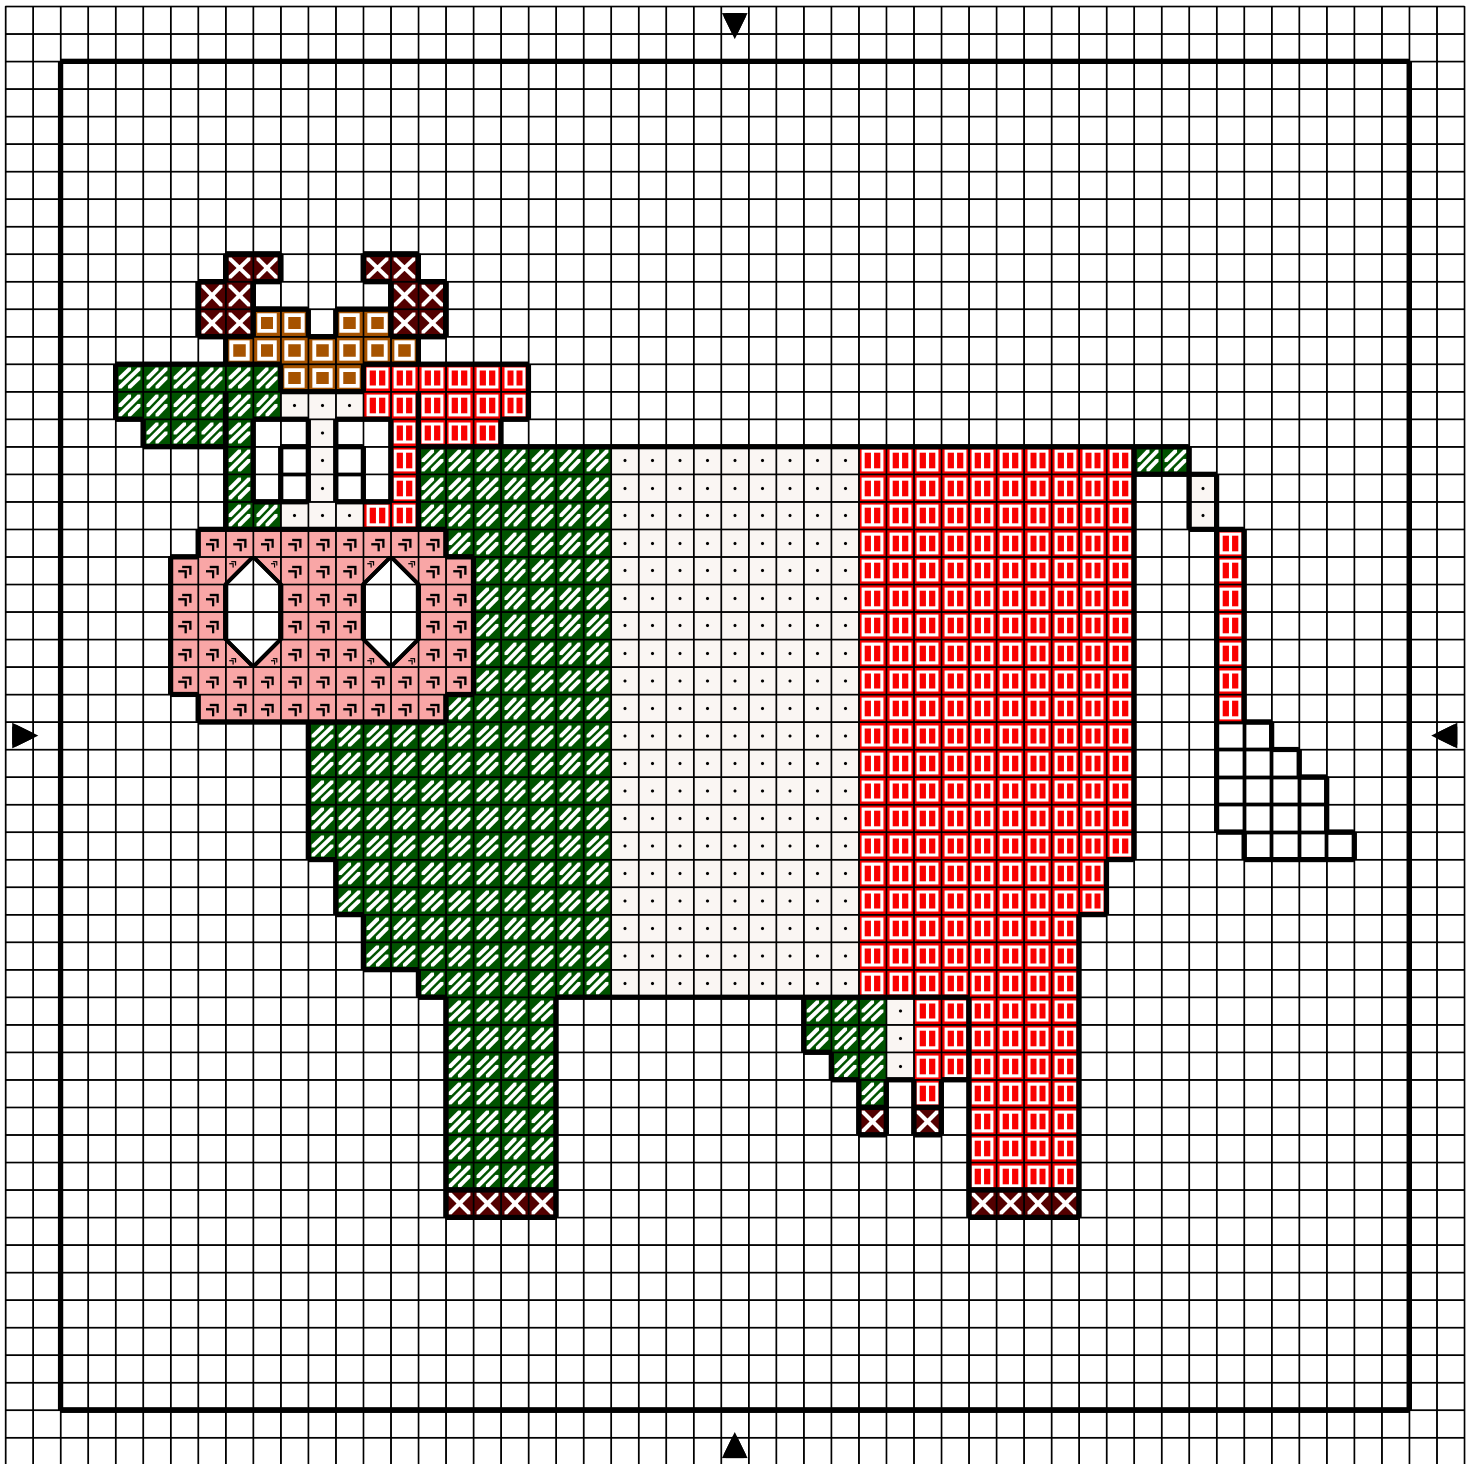

	Noir	DMC 310	Anchor 403
	Bordeaux fc	902	45
	Vieux rose	3779	868
	Rouge	666	46
	Marron	400	351
	Vert fc	986	246
	Blanc d'hiver	3865	

Points arrière

	Noir	310	403
--	------	-----	-----

Dessiné par: Adrien

Copyright <http://silepointcompte.free.fr/>

	Noir	DMC 310	Anchor 403
	Bordeaux fc	902	45
	Vieux rose	3779	868
	Rouge	666	46
	Marron	400	351
	Vert fc	986	246
	Blanc d'hiver	3865	

Points arrière
 Noir 310 403

Dessiné par: Adrien

Copyright <http://silepointcompte.free.fr/>